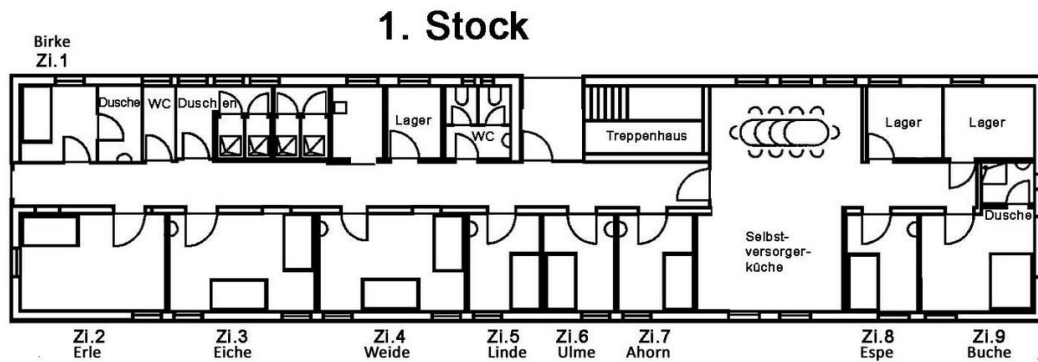

# Belegungsmöglichkeiten der Zimmer in der Herberge

Zimmer 1 Birke	1 Person	Einzelbett mit eigener Dusche und WC
Zimmer 2 Erle	3-4 Personen	1 Stockbett + 1 Einzelbett (Ausziehfunktion)
Zimmer 3 Eiche	4 Personen	2 Stockbetten
Zimmer 4 Weide	4 Personen	2 Stockbetten
Zimmer 5 Linde	2 Personen	1 Stockbett
Zimmer 6 Ulme	2 Personen	1 Stockbett
Zimmer 7 Ahorn	2 Personen	1 Stockbett
Zimmer 8 Espe	1 Person	1 Einzelbett
Zimmer 9 Buche	1-2 Personen.	1 Bett (1,40m) mit eigener Dusche

Insgesamt 22 Betten

Ebenerdige Einzelbetten: 13 Stück